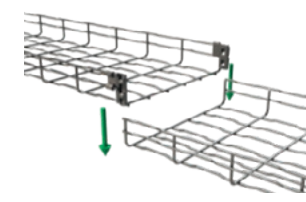

Hängestiele / Konsolen

Artikelnummer	Bezeichnung	Preis in €/m.
WKMP4141200	Hängestiel / Konsole 200 mm C-Profil 41 x 41 mm	
WKMP4141300	Hängestiel / Konsole 300 mm C-Profil 41 x 41 mm	
WKMP4141400	Hängestiel / Konsole 400 mm C-Profil 41 x 41 mm	
WKMP4141500	Hängestiel / Konsole 500 mm C-Profil 41 x 41 mm	
WKMP4141600	Hängestiel / Konsole 600 mm C-Profil 41 x 41 mm	
WKMP4141750	Hängestiel / Konsole 750 mm C-Profil 41 x 41 mm	
WKMP41411000	Hängestiel / Konsole 1.000 mm C-Profil 41 x 41 mm	

Kabelleitern

Artikelnummer	Bezeichnung	Preis in €/m.
KL60200	Kabelleiter 60 x 200 mm	
KL60300	Kabelleiter 60 x 300 mm	
KL60400	Kabelleiter 60 x 400 mm	
KL60500	Kabelleiter 60 x 500 mm	
KL60600	Kabelleiter 60 x 600 mm	
V60200	Verbinder 60 x 200 mm	

Abstandsbügel

Wandbefestigung für Kabelleiter

Artikelnummer	Bezeichnung	Preis in €/m.
HDAB35110	Abstandsbügel 35 x 110 mm	

Gitterbahn steckbar 65 mm

mit integriertem Verbinder verz. galv.
ab 300 mm Breite: 1 Bodenklemme
ab 500 mm Breite: 2 Bodenklemmen

Artikelnummer	Bezeichnung	Preis in €/m.
BF2R6065	Gitterbahn 65 x 060 x 3.000 mm	
BF2R10065	Gitterbahn 65 x 100 x 3.000 mm	
BF2R20065	Gitterbahn 65 x 200 x 3.000 mm	
BF2R30065	Gitterbahn 65 x 300 x 3.000 mm	
BF2R40065	Gitterbahn 65 x 400 x 3.000 mm	
BF2R50065	Gitterbahn 65 x 500 x 3.000 mm	
BF2R60065	Gitterbahn 65 x 600 x 3.000 mm	

Zubehör für Gitterbahn

Artikelnummer	Bezeichnung	Preis in €/m.
CGBF	Verbinder (ein Schraubensatz + eine Klammer)	
CTBF	Befestigungssatz (eine Schraube + eine Sperrzahnmutter)	

Zubehör

Artikelnummer	Bezeichnung	Preis in €/m.
VMK610	Rundkopfschraube 6 x 10 mm mit Mutter	
B10x25	Sechskantschraube M10 x 25 mm	
GM41M10	Gleitmutter für Profile M10	
CRO10	Karoseriescheibe 10,5 x 25 mm