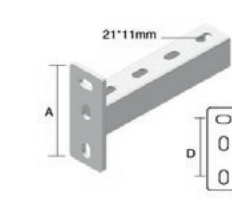

Hängestiele / Konsolen

Artikelnummer	Bezeichnung	Preis in €/m.
WKMP4141200	Hängestiel / Konsole 200 mm C-Profil 41 x 41 mm	
WKMP4141300	Hängestiel / Konsole 300 mm C-Profil 41 x 41 mm	
WKMP4141400	Hängestiel / Konsole 400 mm C-Profil 41 x 41 mm	
WKMP4141500	Hängestiel / Konsole 500 mm C-Profil 41 x 41 mm	
WKMP4141600	Hängestiel / Konsole 600 mm C-Profil 41 x 41 mm	
WKMP4141750	Hängestiel / Konsole 750 mm C-Profil 41 x 41 mm	
WKMP41411000	Hängestiel / Konsole 1.000 mm C-Profil 41 x 41 mm	

Kabelleitern

Artikelnummer	Bezeichnung	Preis in €/m.
KL60200	Kabelleiter 60 x 200 mm	
KL60300	Kabelleiter 60 x 300 mm	
KL60400	Kabelleiter 60 x 400 mm	
KL60500	Kabelleiter 60 x 500 mm	
KL60600	Kabelleiter 60 x 600 mm	
V60200	Verbinder 60 x 200 mm	

Abstandsbügel

Wandbefestigung für Kabelleiter

Artikelnummer	Bezeichnung	Preis in €/m.
HDAB35110	Abstandsbügel 35 x 110 mm	

Gitterbahn steckbar 65 mm

mit integriertem Verbinder verz. galv.
ab 300 mm Breite: 1 Bodenklemme
ab 500 mm Breite: 2 Bodenklemmen

Artikelnummer	Bezeichnung	Preis in €/m.
BF2R6065	Gitterbahn 65 x 060 x 3.000 mm	
BF2R10065	Gitterbahn 65 x 100 x 3.000 mm	
BF2R20065	Gitterbahn 65 x 200 x 3.000 mm	
BF2R30065	Gitterbahn 65 x 300 x 3.000 mm	
BF2R40065	Gitterbahn 65 x 400 x 3.000 mm	
BF2R50065	Gitterbahn 65 x 500 x 3.000 mm	
BF2R60065	Gitterbahn 65 x 600 x 3.000 mm	

Zubehör für Gitterbahn

Artikelnummer	Bezeichnung	Preis in €/m.
CGBF	Verbinder (ein Schraubensatz + eine Klammer)	
CTBF	Befestigungssatz (eine Schraube + eine Sperrzahnmutter)	

Zubehör

Artikelnummer	Bezeichnung	Preis in €/m.
VMK610	Rundkopfschraube 6 x 10 mm mit Mutter	
B10x25	Sechskantschraube M10 x 25 mm	
GM41M10	Gleitmutter für Profile M10	
CRO10	Karoseriescheibe 10,5 x 25 mm