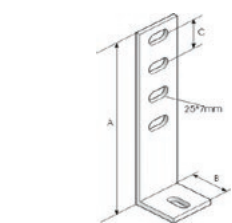

Hängestiele / Konsolen

Artikelnummer	Bezeichnung	Preis in €/m.
WKMP4141200	Hängestiel / Konsole 200 mm C-Profil 41 x 41 mm	
WKMP4141300	Hängestiel / Konsole 300 mm C-Profil 41 x 41 mm	
WKMP4141400	Hängestiel / Konsole 400 mm C-Profil 41 x 41 mm	
WKMP4141500	Hängestiel / Konsole 500 mm C-Profil 41 x 41 mm	
WKMP4141600	Hängestiel / Konsole 600 mm C-Profil 41 x 41 mm	
WKMP4141750	Hängestiel / Konsole 750 mm C-Profil 41 x 41 mm	
WKMP41411000	Hängestiel / Konsole 1.000 mm C-Profil 41 x 41 mm	

Kabelleitern

Artikelnummer	Bezeichnung	Preis in €/m.
KL60200	Kabelleiter 60 x 200 mm	
KL60300	Kabelleiter 60 x 300 mm	
KL60400	Kabelleiter 60 x 400 mm	
KL60500	Kabelleiter 60 x 500 mm	
KL60600	Kabelleiter 60 x 600 mm	
V60200	Verbinder 60 x 200 mm	

Abstandsbügel

Wandbefestigung für Kabelleiter

Artikelnummer	Bezeichnung	Preis in €/m.
HDAB35110	Abstandsbügel 35 x 110 mm	

Gitterbahn steckbar 65 mm

mit integriertem Verbinder verz. galv.
ab 300 mm Breite: 1 Bodenklemme
ab 500 mm Breite: 2 Bodenklemmen

Artikelnummer	Bezeichnung	Preis in €/m.
BF2R6065	Gitterbahn 65 x 060 x 3.000 mm	
BF2R10065	Gitterbahn 65 x 100 x 3.000 mm	
BF2R20065	Gitterbahn 65 x 200 x 3.000 mm	
BF2R30065	Gitterbahn 65 x 300 x 3.000 mm	
BF2R40065	Gitterbahn 65 x 400 x 3.000 mm	
BF2R50065	Gitterbahn 65 x 500 x 3.000 mm	
BF2R60065	Gitterbahn 65 x 600 x 3.000 mm	

Zubehör für Gitterbahn

Artikelnummer	Bezeichnung	Preis in €/m.
CGBF	Verbinder (ein Schraubensatz + eine Klammer)	
CTBF	Befestigungssatz (eine Schraube + eine Sperrzahnmutter)	

Zubehör

Artikelnummer	Bezeichnung	Preis in €/m.
VMK610	Rundkopfschraube 6 x 10 mm mit Mutter	
B10x25	Sechskantschraube M10 x 25 mm	
GM41M10	Gleitmutter für Profile M10	
CRO10	Karoseriescheibe 10,5 x 25 mm