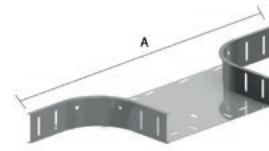

### Trägerklemmen

zum festklemmen der Profilschiene an Stahlträgern

Artikelnummer	Bezeichnung	Preis in €/m.
HDVS4161	Montagestück für 41 x 41 und 41 x 21 Profilschiene	

**Pro Befestigung am Stahlträger benötigen Sie:**  
2 x HDVS4161

### Gewindestangenabhängungen

zum festklemmen

Artikelnummer	Bezeichnung	Preis in €/m.
FL1	Gewindestangenabhängung M8	
FL2	Gewindestangenabhängung M10	
FL3	Gewindestangenabhängung M12	

Formteile auch in den Höhen 35 mm – 85 mm – 110 mm erhältlich!