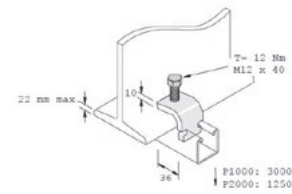

### Montageprofile 41 x 21

Profilöffnung 22 mm

Artikelnummer	Bezeichnung	Preis in €/m.
MP41211503S	41 x 21 x 1,50 x 3.000 mm	
MP41212506S	41 x 21 x 2,50 x 6.000 mm	

### Montageprofile 41 x 41

Profilöffnung 22 mm

Artikelnummer	Bezeichnung	Preis in €/m.
MP41412503S	41 x 41 x 2,50 x 3.000 mm	
MP41412506S	41 x 41 x 2,50 x 6.000 mm	