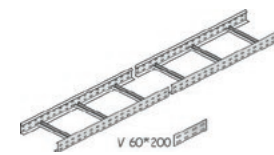

Hängestiele / Konsolen

Artikelnummer	Bezeichnung	Preis in €/m.
WKMP4141200	Hängestiel / Konsole 200 mm C-Profil 41 x 41 mm	
WKMP4141300	Hängestiel / Konsole 300 mm C-Profil 41 x 41 mm	
WKMP4141400	Hängestiel / Konsole 400 mm C-Profil 41 x 41 mm	
WKMP4141500	Hängestiel / Konsole 500 mm C-Profil 41 x 41 mm	
WKMP4141600	Hängestiel / Konsole 600 mm C-Profil 41 x 41 mm	
WKMP4141750	Hängestiel / Konsole 750 mm C-Profil 41 x 41 mm	
WKMP41411000	Hängestiel / Konsole 1.000 mm C-Profil 41 x 41 mm	

Kabelleitern

Artikelnummer	Bezeichnung	Preis in €/m.
KL60200	Kabelleiter 60 x 200 mm	
KL60300	Kabelleiter 60 x 300 mm	
KL60400	Kabelleiter 60 x 400 mm	
KL60500	Kabelleiter 60 x 500 mm	
KL60600	Kabelleiter 60 x 600 mm	
V60200	Verbinder 60 x 200 mm	

Abstandsbügel

Wandbefestigung für Kabelleiter

Artikelnummer	Bezeichnung	Preis in €/m.
HDAB35110	Abstandsbügel 35 x 110 mm	

Gitterbahn steckbar 65 mm

mit integriertem Verbinder verz. galv.
ab 300 mm Breite: 1 Bodenklemme
ab 500 mm Breite: 2 Bodenklemmen

Artikelnummer	Bezeichnung	Preis in €/m.
BF2R6065	Gitterbahn 65 x 060 x 3.000 mm	
BF2R10065	Gitterbahn 65 x 100 x 3.000 mm	
BF2R20065	Gitterbahn 65 x 200 x 3.000 mm	
BF2R30065	Gitterbahn 65 x 300 x 3.000 mm	
BF2R40065	Gitterbahn 65 x 400 x 3.000 mm	
BF2R50065	Gitterbahn 65 x 500 x 3.000 mm	
BF2R60065	Gitterbahn 65 x 600 x 3.000 mm	

Zubehör für Gitterbahn

Artikelnummer	Bezeichnung	Preis in €/m.
CGBF	Verbinder (ein Schraubensatz + eine Klammer)	
CTBF	Befestigungssatz (eine Schraube + eine Sperrzahnmutter)	

Zubehör

Artikelnummer	Bezeichnung	Preis in €/m.
VMK610	Rundkopfschraube 6 x 10 mm mit Mutter	
B10x25	Sechskantschraube M10 x 25 mm	
GM41M10	Gleitmutter für Profile M10	
CRO10	Karoseriescheibe 10,5 x 25 mm