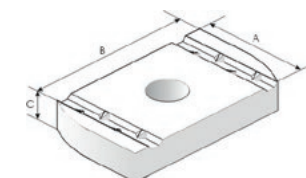

Hängestiele / Konsolen

Artikelnummer	Bezeichnung	Preis in €/m.
WKMP4141200	Hängestiel / Konsole 200 mm C-Profil 41 x 41 mm	
WKMP4141300	Hängestiel / Konsole 300 mm C-Profil 41 x 41 mm	
WKMP4141400	Hängestiel / Konsole 400 mm C-Profil 41 x 41 mm	
WKMP4141500	Hängestiel / Konsole 500 mm C-Profil 41 x 41 mm	
WKMP4141600	Hängestiel / Konsole 600 mm C-Profil 41 x 41 mm	
WKMP4141750	Hängestiel / Konsole 750 mm C-Profil 41 x 41 mm	
WKMP41411000	Hängestiel / Konsole 1.000 mm C-Profil 41 x 41 mm	

Kabelleitern

Artikelnummer	Bezeichnung	Preis in €/m.
KL60200	Kabelleiter 60 x 200 mm	
KL60300	Kabelleiter 60 x 300 mm	
KL60400	Kabelleiter 60 x 400 mm	
KL60500	Kabelleiter 60 x 500 mm	
KL60600	Kabelleiter 60 x 600 mm	
V60200	Verbinder 60 x 200 mm	

Abstandsbügel

Wandbefestigung für Kabelleiter

Artikelnummer	Bezeichnung	Preis in €/m.
HDAB35110	Abstandsbügel 35 x 110 mm	

Gitterbahn steckbar 65 mm

mit integriertem Verbinder verz. galv.
ab 300 mm Breite: 1 Bodenklemme
ab 500 mm Breite: 2 Bodenklemmen

Artikelnummer	Bezeichnung	Preis in €/m.
BF2R6065	Gitterbahn 65 x 060 x 3.000 mm	
BF2R10065	Gitterbahn 65 x 100 x 3.000 mm	
BF2R20065	Gitterbahn 65 x 200 x 3.000 mm	
BF2R30065	Gitterbahn 65 x 300 x 3.000 mm	
BF2R40065	Gitterbahn 65 x 400 x 3.000 mm	
BF2R50065	Gitterbahn 65 x 500 x 3.000 mm	
BF2R60065	Gitterbahn 65 x 600 x 3.000 mm	

Zubehör für Gitterbahn

Artikelnummer	Bezeichnung	Preis in €/m.
CGBF	Verbinder (ein Schraubensatz + eine Klammer)	
CTBF	Befestigungssatz (eine Schraube + eine Sperrzahnmutter)	

Zubehör

Artikelnummer	Bezeichnung	Preis in €/m.
VMK610	Rundkopfschraube 6 x 10 mm mit Mutter	
B10x25	Sechskantschraube M10 x 25 mm	
GM41M10	Gleitmutter für Profile M10	
CRO10	Karoseriescheibe 10,5 x 25 mm