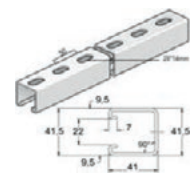

### Montageprofile 41 x 21

Profilöffnung 22 mm

Artikelnummer	Bezeichnung	Preis in €/m.
MP41211503S	41 x 21 x 1,50 x 3.000 mm	
MP41212506S	41 x 21 x 2,50 x 6.000 mm	

### Montageprofile 41 x 41

Profilöffnung 22 mm

Artikelnummer	Bezeichnung	Preis in €/m.
MP41412503S	41 x 41 x 2,50 x 3.000 mm	
MP41412506S	41 x 41 x 2,50 x 6.000 mm	