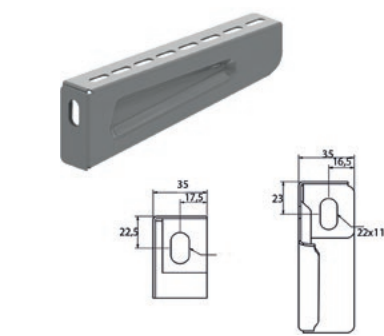

Hängestiele mit C-Profil

mit großer Kopfplatte

Artikelnummer	Bezeichnung	Preis in €/m.
HDHSLECL200	Hängestiel 200 mm C-Profil 41 x 21 mm	
HDHSLECL300	Hängestiel 300 mm C-Profil 41 x 21 mm	
HDHSLECL400	Hängestiel 400 mm C-Profil 41 x 21 mm	
HDHSLECL500	Hängestiel 500 mm C-Profil 41 x 21 mm	
HDHSLECL600	Hängestiel 600 mm C-Profil 41 x 21 mm	

Konsolen, einrastbar

für doppelseitige Abhängung CLHS verwenden

Artikelnummer	Bezeichnung	Preis in €/m.
KCL100	Konsole 100 mm bis 110 kg	
KCL200	Konsole 200 mm bis 100 kg	
KCL300	Konsole 300 mm bis 90 kg	
KCL400	Konsole 400 mm bis 70 kg	
KCL500	Konsole 500 mm bis 60 kg	
KCL600	Konsole 600 mm bis 50 kg	
CLHS	für doppelseitige Befestigung	

Konsolen

Wandkonsolen leichte Ausführung

Artikelnummer	Bezeichnung	Preis in €/m.
WSUN100	Konsole 100 mm bis 70 kg	
WSUN200	Konsole 200 mm bis 60 kg	
WSUN300	Konsole 300 mm bis 50 kg	
WSUN400	Konsole 400 mm bis 50 kg	
WSUN500	Konsole 500 mm bis 40 kg	
WSUN600	Konsole 600 mm bis 30 kg	

Konsolen

Wandkonsolen mittelschwere Ausführung (auch für Hängestiele zu verwenden)

Artikelnummer	Bezeichnung	Preis in €/m.
WKS100	Konsole 100 mm bis 110 kg	
WKS200	Konsole 200 mm bis 120 kg	
WKS300	Konsole 300 mm bis 130 kg	
WKS400	Konsole 400 mm bis 130 kg	
WKS500	Konsole 500 mm bis 140 kg	
WKS600	Konsole 600 mm bis 150 kg	

Konsolen

Wandkonsolen schwere Ausführung (auch für Hängestiele zu verwenden)

Artikelnummer	Bezeichnung	Preis in €/m.
HDWK100	Konsole 100 mm bis 120 kg	
HDWK200	Konsole 200 mm bis 340 kg	
HDWK300	Konsole 300 mm bis 320 kg	
HDWK400	Konsole 400 mm bis 430 kg	
HDWK500	Konsole 500 mm bis 390 kg	
HDWK600	Konsole 600 mm bis 350 kg