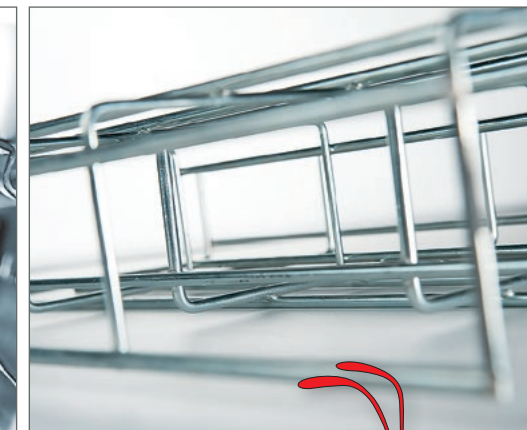

Trägerklemmen

zum festklemmen der Profilschiene an Stahlträgern

Artikelnummer	Bezeichnung	Preis in €/m.
HDVS4161	Montagestück für 41 x 41 und 41 x 21 Profilschiene	

Pro Befestigung am Stahlträger benötigen Sie:
2 x HDVS4161

Gewindestangenabhängungen

zum festklemmen

Artikelnummer	Bezeichnung	Preis in €/m.
FL1	Gewindestangenabhängung M8	
FL2	Gewindestangenabhängung M10	
FL3	Gewindestangenabhängung M12	

Formteile auch in den Höhen 35 mm – 85 mm – 110 mm erhältlich!

Abzweigstücke

Artikelnummer	Bezeichnung	Preis in €/m.
AS6075	Abzweigstück 60 x 75 mm	
AS60100	Abzweigstück 60 x 100 mm	
AS60150	Abzweigstück 60 x 150 mm	
AS60200	Abzweigstück 60 x 200 mm	
AS60300	Abzweigstück 60 x 300 mm	
AS60400	Abzweigstück 60 x 400 mm	
AS60500	Abzweigstück 60 x 500 mm	
AS60600	Abzweigstück 60 x 600 mm	

Bögen 90°

Artikelnummer	Bezeichnung	Preis in €/m.
B906075	Bogen 60 x 75 mm	
B9060100	Bogen 60 x 100 mm	
B9060150	Bogen 60 x 150 mm	
B9060200	Bogen 60 x 200 mm	
B9060300	Bogen 60 x 300 mm	
B9060400	Bogen 60 x 400 mm	
B9060500	Bogen 60 x 500 mm	
B9060600	Bogen 60 x 600 mm	

Eckanbaustück 90°

Artikelnummer	Bezeichnung	Preis in €/m.
AZH60	Eckanbaustück 60 mm hoch	

Gelenkstück

Artikelnummer	Bezeichnung	Preis in €/m.
DS60	Gelenkstück schraubbar 60 mm hoch	

Irrtümer, Druckfehler und technische Änderungen vorbehalten. Stand Mai 2021.

Intelligent gerüstet:
schnell, sicher und effektiv!

BERG

KABELTRAGSYSTEME®

Auszug aus dem
Lieferprogramm
Kabeltragsysteme

Berg Kabeltragsysteme GmbH

HAUPTSITZ
Milser Straße 37 · 33729 Bielefeld
Tel. (0521) 16461-0 · Fax 16461-29
info@kabeltragsysteme.de

NIEDERLASSUNG
Unterkreuthweg 2 · 86444 Affing
Tel. (08207) 96363-0 · Fax 96363-29
augsburg@kabeltragsysteme.de