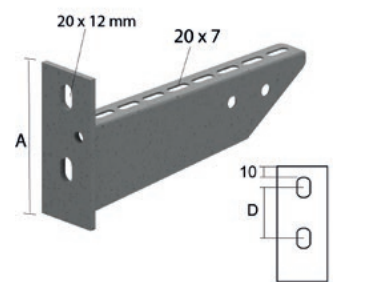

Hängestiele mit C-Profil

mit großer Kopfplatte

Artikelnummer	Bezeichnung	Preis in €/m.
HDHSLECL200	Hängestiel 200 mm C-Profil 41 x 21 mm	
HDHSLECL300	Hängestiel 300 mm C-Profil 41 x 21 mm	
HDHSLECL400	Hängestiel 400 mm C-Profil 41 x 21 mm	
HDHSLECL500	Hängestiel 500 mm C-Profil 41 x 21 mm	
HDHSLECL600	Hängestiel 600 mm C-Profil 41 x 21 mm	

Konsolen, einrastbar

für doppelseitige Abhängung CLHS verwenden

Artikelnummer	Bezeichnung	Preis in €/m.
KCL100	Konsole 100 mm bis 110 kg	
KCL200	Konsole 200 mm bis 100 kg	
KCL300	Konsole 300 mm bis 90 kg	
KCL400	Konsole 400 mm bis 70 kg	
KCL500	Konsole 500 mm bis 60 kg	
KCL600	Konsole 600 mm bis 50 kg	
CLHS	für doppelseitige Befestigung	

Konsolen

Wandkonsolen leichte Ausführung

Artikelnummer	Bezeichnung	Preis in €/m.
WSUN100	Konsole 100 mm bis 70 kg	
WSUN200	Konsole 200 mm bis 60 kg	
WSUN300	Konsole 300 mm bis 50 kg	
WSUN400	Konsole 400 mm bis 50 kg	
WSUN500	Konsole 500 mm bis 40 kg	
WSUN600	Konsole 600 mm bis 30 kg	

Konsolen

Wandkonsolen mittelschwere Ausführung (auch für Hängestiele zu verwenden)

Artikelnummer	Bezeichnung	Preis in €/m.
WKS100	Konsole 100 mm bis 110 kg	
WKS200	Konsole 200 mm bis 120 kg	
WKS300	Konsole 300 mm bis 130 kg	
WKS400	Konsole 400 mm bis 130 kg	
WKS500	Konsole 500 mm bis 140 kg	
WKS600	Konsole 600 mm bis 150 kg	

Konsolen

Wandkonsolen schwere Ausführung (auch für Hängestiele zu verwenden)

Artikelnummer	Bezeichnung	Preis in €/m.
HDWK100	Konsole 100 mm bis 120 kg	
HDWK200	Konsole 200 mm bis 340 kg	
HDWK300	Konsole 300 mm bis 320 kg	
HDWK400	Konsole 400 mm bis 430 kg	
HDWK500	Konsole 500 mm bis 390 kg	
HDWK600	Konsole 600 mm bis 350 kg