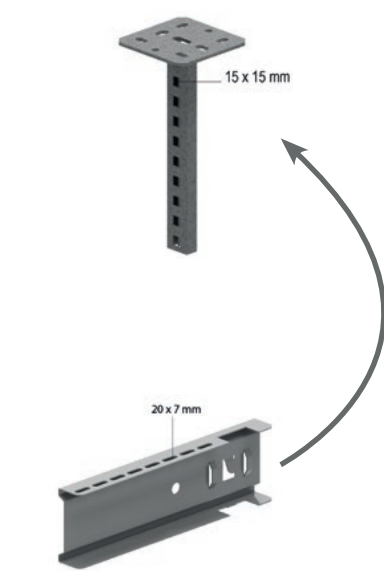

Weitspannkabelbahnen

Stützabstände bis 6 Meter möglich!

Artikelnummer	Bezeichnung	Preis in €/m.
KBS1102001506	Weitspannkabelbahn 110 x 200 x 1,50 x 6.000 mm	
KBS1103001506	Weitspannkabelbahn 110 x 300 x 1,50 x 6.000 mm	
KBS1104001506	Weitspannkabelbahn 110 x 400 x 1,50 x 6.000 mm	
KBS1105001506	Weitspannkabelbahn 110 x 500 x 1,50 x 6.000 mm	
KBS1106001506	Weitspannkabelbahn 110 x 600 x 1,50 x 6.000 mm	
KPW	Weitspannkabelbahn Verbinder	

Weitspannkabelbahnen light (60 mm Kantenhöhe)

Artikelnummer	Bezeichnung	Preis in €/m.
KBSCL60751006	Weitspannkabelbahn 60 x 75 x 1,00 x 6.000 mm	
KBSCL601001006	Weitspannkabelbahn 60 x 100 x 1,00 x 6.000 mm	
KBSCL601501006	Weitspannkabelbahn 60 x 150 x 1,00 x 6.000 mm	
KBSCL602001006	Weitspannkabelbahn 60 x 200 x 1,00 x 6.000 mm	
KBSCL603001006	Weitspannkabelbahn 60 x 300 x 1,00 x 6.000 mm	
KBSCL604001006	Weitspannkabelbahn 60 x 400 x 1,00 x 6.000 mm	

Kabelbahnen mit großem Lochanteil

Artikelnummer	Bezeichnung	Preis in €/m.
KBSMCL6075100	Kabelbahn 60 x 75 x 100 x 3.000 mm	
KBSMCL60100100	Kabelbahn 60 x 100 x 100 x 3.000 mm	
KBSMCL60150100	Kabelbahn 60 x 150 x 100 x 3.000 mm	
KBSMCL60200100	Kabelbahn 60 x 200 x 100 x 3.000 mm	
KBSMCL60300100	Kabelbahn 60 x 300 x 100 x 3.000 mm	
RBKBSM	Kabelschutzring 30 x 50 mm	

Trennstege

Artikelnummer	Bezeichnung	Preis in €/m.
SLOS60	Trennsteg Höhe 60 mm	
SLOS85	Trennsteg Höhe 85 mm	
SLOS110	Trennsteg Höhe 110 mm	

Hängestiele mit C-Profil

mit großer Kopfplatte

Artikelnummer	Bezeichnung	Preis in €/m.
HDHSLECL200	Hängestiel 200 mm C-Profil 41 x 21 mm	
HDHSLECL300	Hängestiel 300 mm C-Profil 41 x 21 mm	
HDHSLECL400	Hängestiel 400 mm C-Profil 41 x 21 mm	
HDHSLECL500	Hängestiel 500 mm C-Profil 41 x 21 mm	
HDHSLECL600	Hängestiel 600 mm C-Profil 41 x 21 mm	

Konsolen, einrastbar

für doppelseitige Abhängung CLHS verwenden

Artikelnummer	Bezeichnung	Preis in €/m.
KCL100	Konsole 100 mm bis 110 kg	
KCL200	Konsole 200 mm bis 100 kg	
KCL300	Konsole 300 mm bis 90 kg	
KCL400	Konsole 400 mm bis 70 kg	
KCL500	Konsole 500 mm bis 60 kg	
KCL600	Konsole 600 mm bis 50 kg	
CLHS	für doppelseitige Befestigung	

Konsolen

Wandkonsolen leichte Ausführung

Artikelnummer	Bezeichnung	Preis in €/m.
WSUN100	Konsole 100 mm bis 70 kg	
WSUN200	Konsole 200 mm bis 60 kg	
WSUN300	Konsole 300 mm bis 50 kg	
WSUN400	Konsole 400 mm bis 50 kg	
WSUN500	Konsole 500 mm bis 40 kg	
WSUN600	Konsole 600 mm bis 30 kg	

Konsolen

Wandkonsolen mittelschwere Ausführung (auch für Hängestiele zu verwenden)

Artikelnummer	Bezeichnung	Preis in €/m.
WKS100	Konsole 100 mm bis 110 kg	
WKS200	Konsole 200 mm bis 120 kg	
WKS300	Konsole 300 mm bis 130 kg	
WKS400	Konsole 400 mm bis 130 kg	
WKS500	Konsole 500 mm bis 140 kg	
WKS600	Konsole 600 mm bis 150 kg	

Konsolen

Wandkonsolen schwere Ausführung (auch für Hängestiele zu verwenden)

Artikelnummer	Bezeichnung	Preis in €/m.
HDWK100	Konsole 100 mm bis 120 kg	
HDWK200	Konsole 200 mm bis 340 kg	
HDWK300	Konsole 300 mm bis 320 kg	
HDWK400	Konsole 400 mm bis 430 kg	
HDWK500	Konsole 500 mm bis 390 kg	
HDWK600	Konsole 600 mm bis 350 kg	

Hängestiele / Konsolen

Artikelnummer	Bezeichnung	Preis in €/m.
WKMP4141200	Hängestiel / Konsole 200 mm C-Profil 41 x 41 mm	
WKMP4141300	Hängestiel / Konsole 300 mm C-Profil 41 x 41 mm	
WKMP4141400	Hängestiel / Konsole 400 mm C-Profil 41 x 41 mm	
WKMP4141500	Hängestiel / Konsole 500 mm C-Profil 41 x 41 mm	
WKMP4141600	Hängestiel / Konsole 600 mm C-Profil 41 x 41 mm	
WKMP4141750	Hängestiel / Konsole 750 mm C-Profil 41 x 41 mm	
WKMP41411000	Hängestiel / Konsole 1.000 mm C-Profil 41 x 41 mm	

Kabelleitern

Artikelnummer	Bezeichnung	Preis in €/m.
KL60200	Kabelleiter 60 x 200 mm	
KL60300	Kabelleiter 60 x 300 mm	
KL60400	Kabelleiter 60 x 400 mm	
KL60500	Kabelleiter 60 x 500 mm	
KL60600	Kabelleiter 60 x 600 mm	
V60200	Verbinder 60 x 200 mm	

Abstandsbügel

Wandbefestigung für Kabelleiter

Artikelnummer	Bezeichnung	Preis in €/m.
HDAB35110	Abstandsbügel 35 x 110 mm	

Gitterbahn steckbar 65 mm

mit integriertem Verbinder verz. galv.
ab 300 mm Breite: 1 Bodenklemme
ab 500 mm Breite: 2 Bodenklemmen

Artikelnummer	Bezeichnung	Preis in €/m.
BF2R6065	Gitterbahn 65 x 060 x 3.000 mm	
BF2R10065	Gitterbahn 65 x 100 x 3.000 mm	
BF2R20065	Gitterbahn 65 x 200 x 3.000 mm	
BF2R30065	Gitterbahn 65 x 300 x 3.000 mm	
BF2R40065	Gitterbahn 65 x 400 x 3.000 mm	
BF2R50065	Gitterbahn 65 x 500 x 3.000 mm	
BF2R60065	Gitterbahn 65 x 600 x 3.000 mm	

Zubehör für Gitterbahn