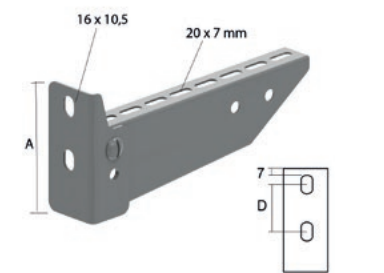

Hängestiele mit C-Profil

mit großer Kopfplatte

Artikelnummer	Bezeichnung	Preis in €/m.
HDHSLECL200	Hängestiel 200 mm C-Profil 41 x 21 mm	
HDHSLECL300	Hängestiel 300 mm C-Profil 41 x 21 mm	
HDHSLECL400	Hängestiel 400 mm C-Profil 41 x 21 mm	
HDHSLECL500	Hängestiel 500 mm C-Profil 41 x 21 mm	
HDHSLECL600	Hängestiel 600 mm C-Profil 41 x 21 mm	

Konsolen, einrastbar

für doppelseitige Abhängung CLHS verwenden

Artikelnummer	Bezeichnung	Preis in €/m.
KCL100	Konsole 100 mm bis 110 kg	
KCL200	Konsole 200 mm bis 100 kg	
KCL300	Konsole 300 mm bis 90 kg	
KCL400	Konsole 400 mm bis 70 kg	
KCL500	Konsole 500 mm bis 60 kg	
KCL600	Konsole 600 mm bis 50 kg	
CLHS	für doppelseitige Befestigung	

Konsolen

Wandkonsolen leichte Ausführung

Artikelnummer	Bezeichnung	Preis in €/m.
WSUN100	Konsole 100 mm bis 70 kg	
WSUN200	Konsole 200 mm bis 60 kg	
WSUN300	Konsole 300 mm bis 50 kg	
WSUN400	Konsole 400 mm bis 50 kg	
WSUN500	Konsole 500 mm bis 40 kg	
WSUN600	Konsole 600 mm bis 30 kg	

Konsolen

Wandkonsolen mittelschwere Ausführung (auch für Hängestiele zu verwenden)

Artikelnummer	Bezeichnung	Preis in €/m.
WKS100	Konsole 100 mm bis 110 kg	
WKS200	Konsole 200 mm bis 120 kg	
WKS300	Konsole 300 mm bis 130 kg	
WKS400	Konsole 400 mm bis 130 kg	
WKS500	Konsole 500 mm bis 140 kg	
WKS600	Konsole 600 mm bis 150 kg	

Konsolen

Wandkonsolen schwere Ausführung (auch für Hängestiele zu verwenden)

Artikelnummer	Bezeichnung	Preis in €/m.
HDWK100	Konsole 100 mm bis 120 kg	
HDWK200	Konsole 200 mm bis 340 kg	
HDWK300	Konsole 300 mm bis 320 kg	
HDWK400	Konsole 400 mm bis 430 kg	
HDWK500	Konsole 500 mm bis 390 kg	
HDWK600	Konsole 600 mm bis 350 kg